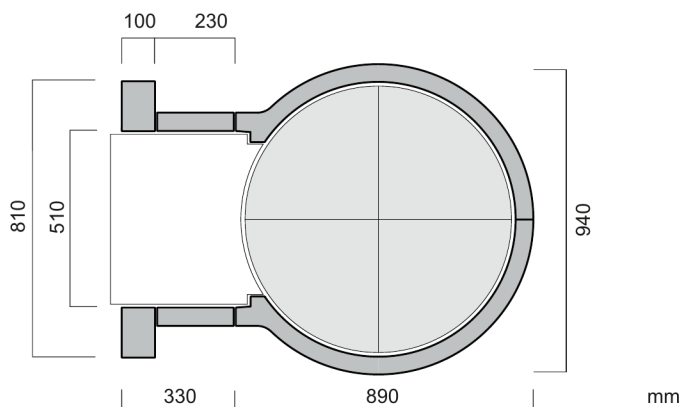

NAPOLI

Mod.80 - Domácí pec na dřevo

Pec s obloukem

Stavebnice pece s obloukem

Pec bez oblouku

NAPOLI 80 + ARCH KIT

Komponenty: 4 díly pečící plochy, 2 díly kopule, 1 práh, 1 kovová dvířka s teploměrem, 2 boční díly, cihlový oblouk, standardní digestoř.

Vnější rozměry pece (mm)

Délka 1230 x šířka 940 x výška 590

Doporučený průměr kouřovodu (mm)

180

Kapacita pece (počet pizz najednou)

2/3

Hmotnost pece s Arch KIT - pouze pec (kg)

245 - 155