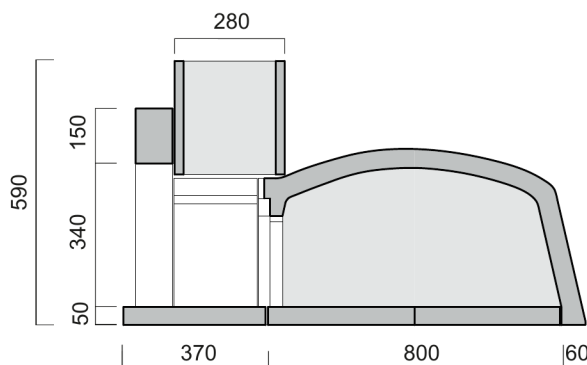

NAPOLI

Mod.80 - Domácí pec na dřevo

Pec s obloukem

Stavebnice pece s obloukem

Pec bez oblouku

NAPOLI 80 + ARCH KIT

Komponenty: 4 díly pečící plochy, 2 díly kopule, 1 práh, 1 kovová dvířka s teploměrem, 2 boční díly, cihlový oblouk, standardní digestoř.

Vnější rozměry pece (mm)

Délka 1230 x šířka 940 x výška 590

Doporučený průměr kouřovodu (mm)

180

Kapacita pece (počet pizz najednou)

2/3

Hmotnost pece s Arch KIT - pouze pec (kg)

245 - 155