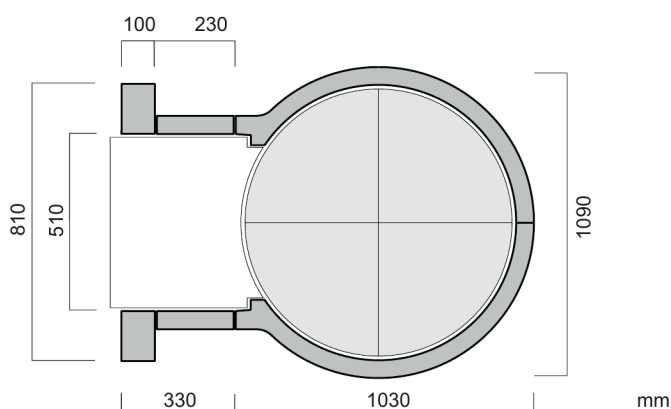

Pec s obloukem

Stavebnice pece s obloukem

Pec bez oblouku

VESUVIO 90 + ARCH KIT

Komponenty: 4 díly pečící plochy, 4 díly kopule, 1 práh, 1 kovová dvířka s teploměrem, 2 boční díly, cihlový oblouk, standardní digestoř.

Vnější rozměry pece (mm)

Délka 1340 x šířka 1090 x výška 620

Doporučený průměr kouřovodu (mm)

180

Kapacita pece (počet pizz najednou)

3/4

Hmotnost pece s Arch KIT - pouze pec (kg)

310 - 220