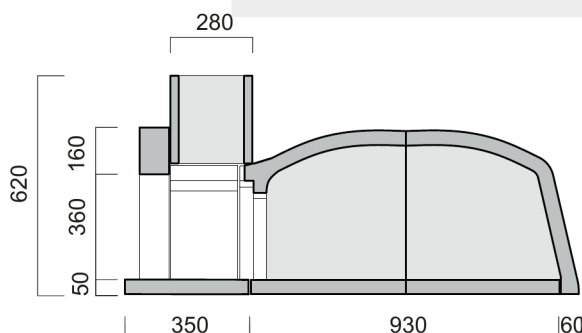

Pec s obloukem

Stavebnice pece s obloukem

Pec bez oblouku

VESUVIO 90 + ARCH KIT

Komponenty: 4 díly pečící plochy, 4 díly kopule, 1 práh, 1 kovová dvířka s teploměrem, 2 boční díly, cihlový oblouk, standardní digestoř.

Vnější rozměry pece (mm)

Délka 1340 x šířka 1090 x výška 620

Doporučený průměr kouřovodu (mm)

180

Kapacita pece (počet pizz najednou)

3/4

Hmotnost pece s Arch KIT - pouze pec (kg)

310 - 220